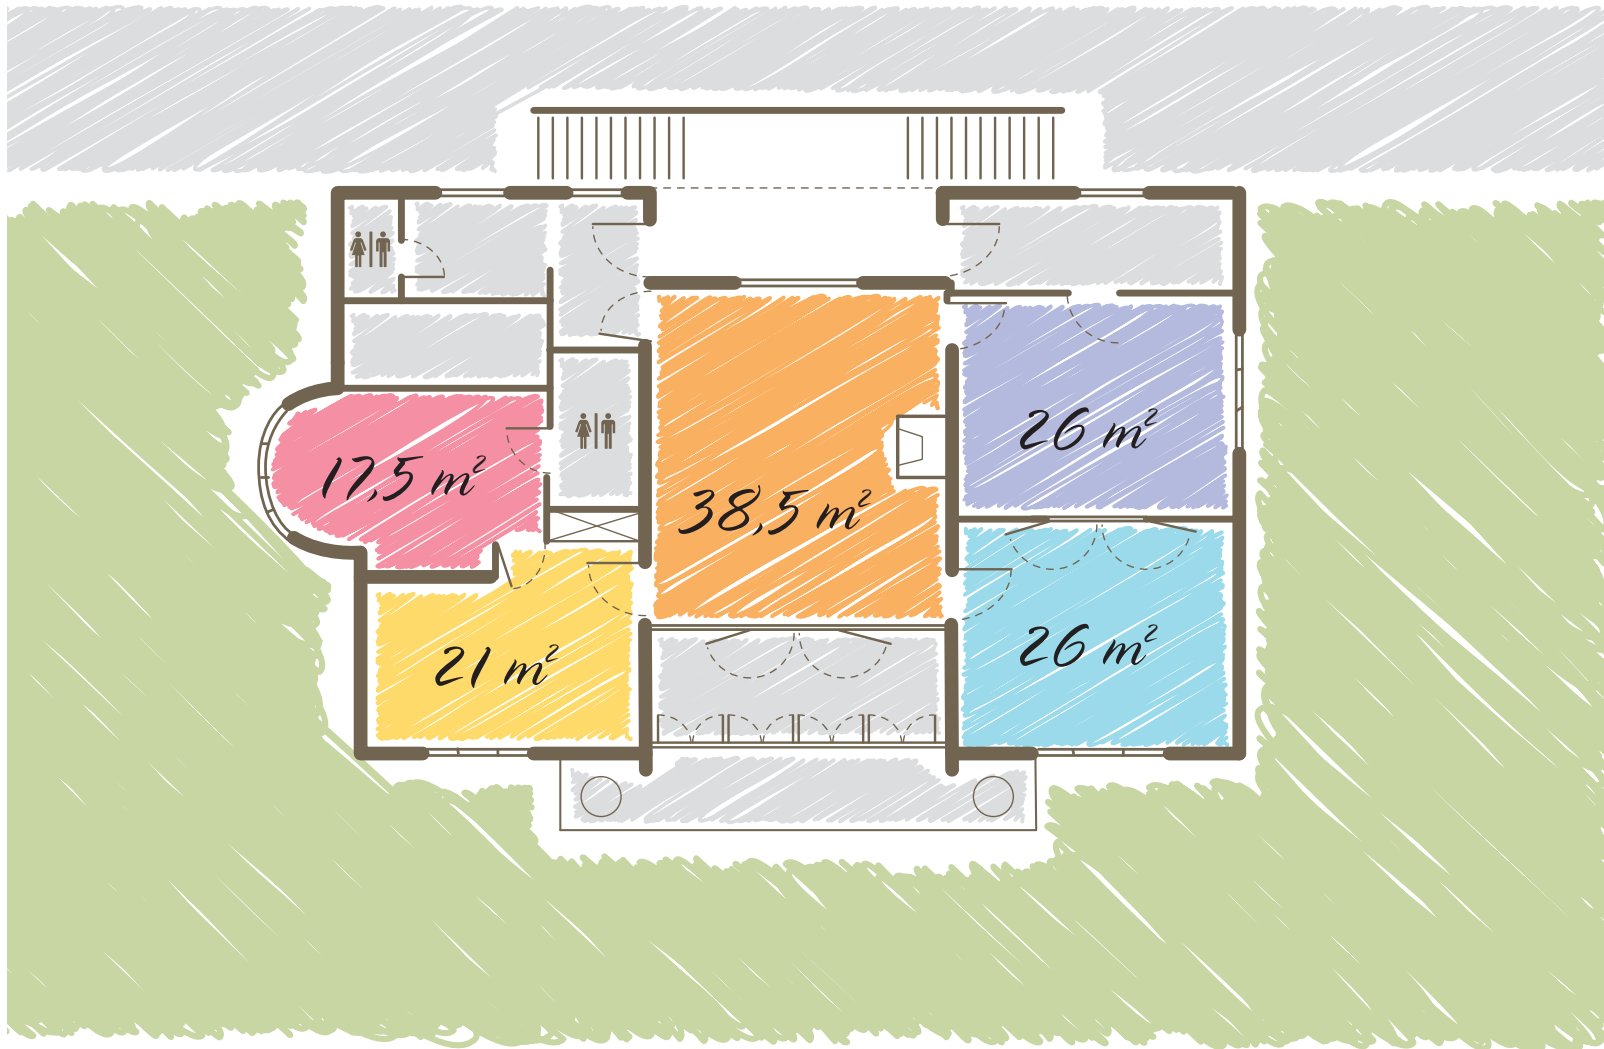

# Raumplan

villa seiler

offen für  
kunst, kultur & wohlbe finden

Roseggerstr. 2  
4020 Linz

**Dr. Christine Frommwald**  
Tel. 0664/23 25 626

[www.villaseiler.at](http://www.villaseiler.at)