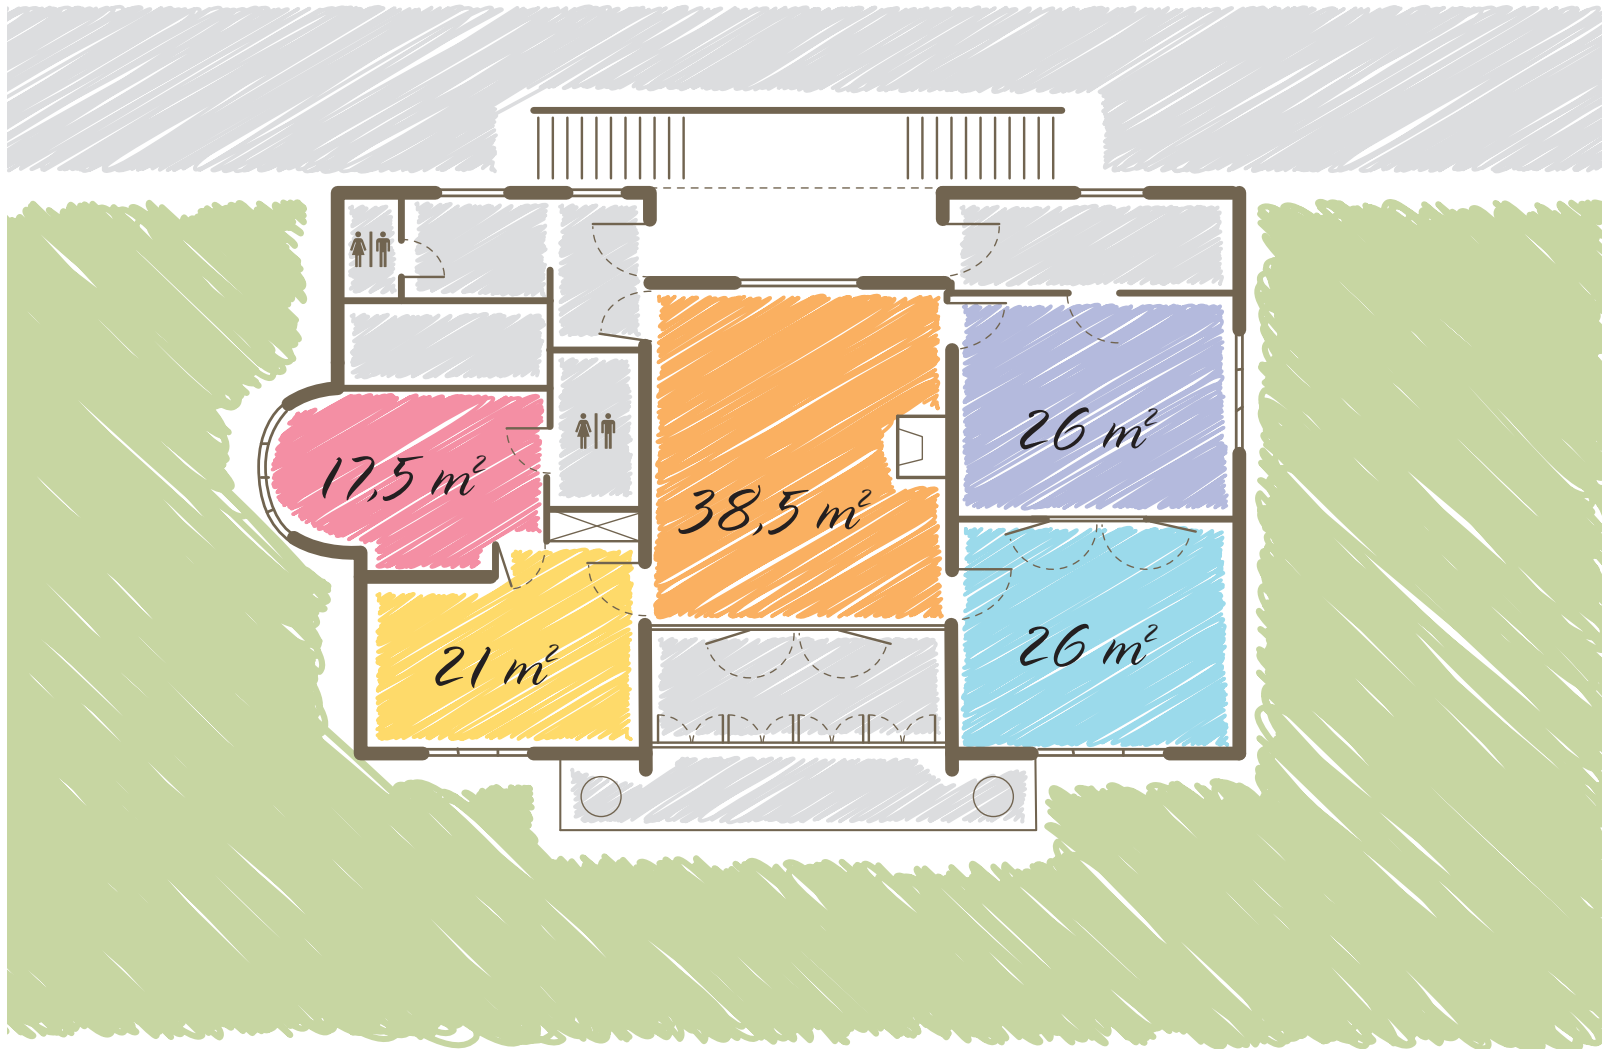

# Raumplan

villa seiler

offen für  
kunst, kultur & wohlbe finden

Roseggerstr. 2  
4020 Linz  
Dr. Christine Puxkandl  
Tel. 0664/23 25 626

[www.villaseiler.at](http://www.villaseiler.at)